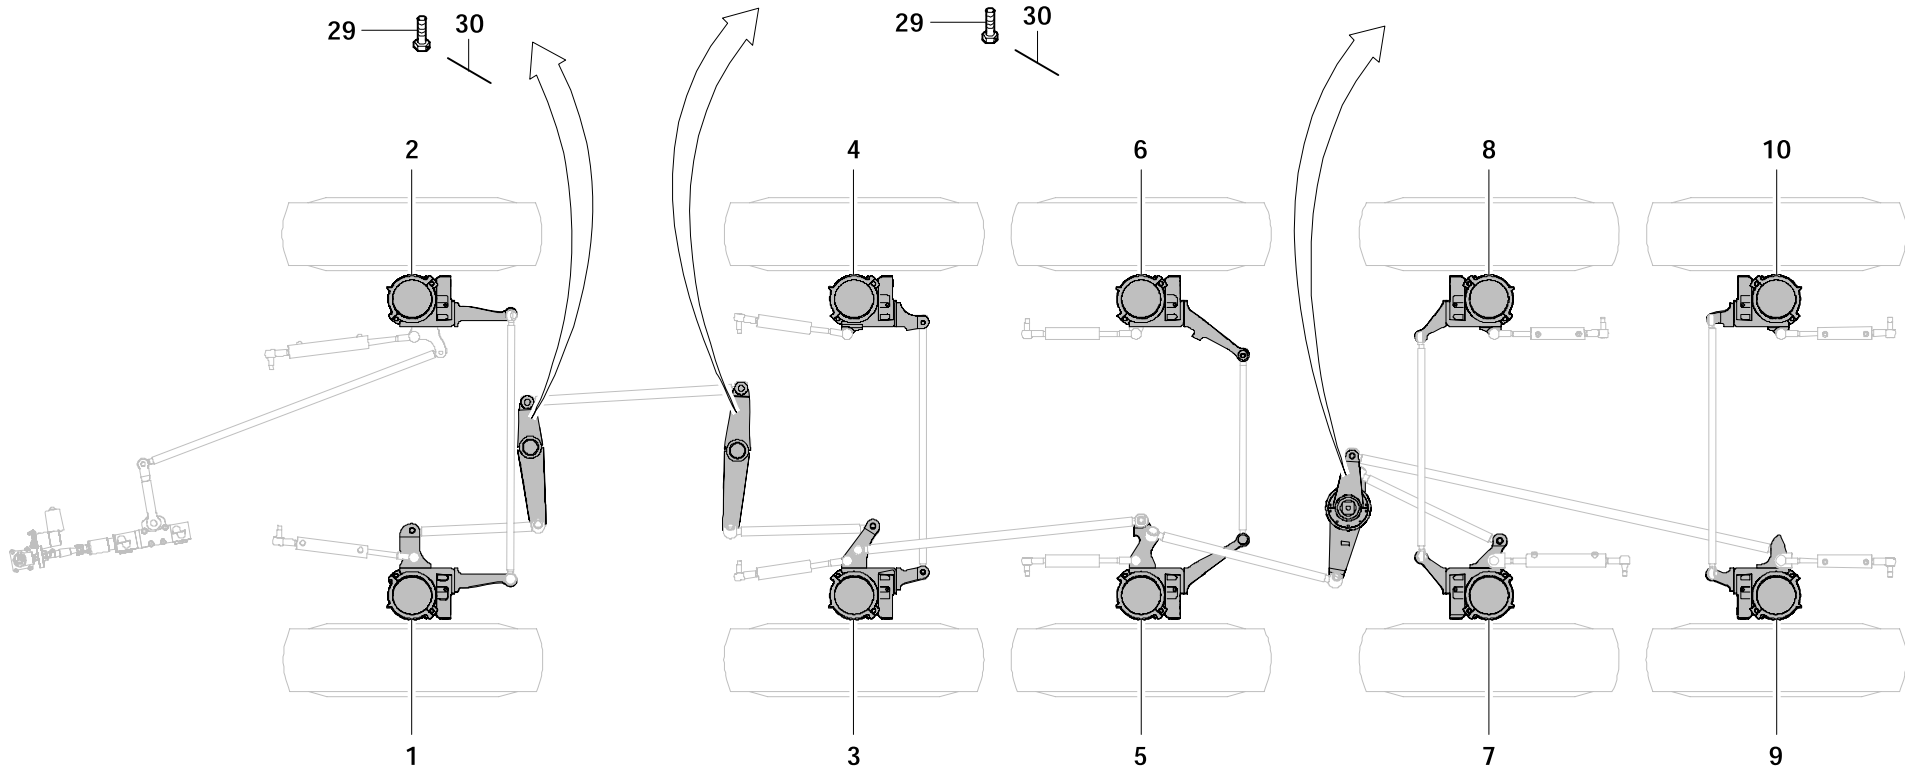

GROVELENKUNG
STEERINGBILDTAFEL
PICTORIAL DISPLAY

11.11

3156460-ETL A

1/2

GMK 5110
BE 505
G 072

GROVELENKUNG
STEERINGBILDТАFЕL
PICTORIAL DISPLAY

11.11

3156460-ETL A

2/2

GMK 5110
BE 505
G 072