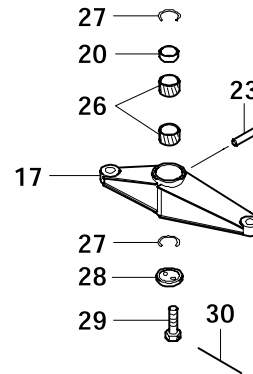

GROVELENKUNG
STEERINGBILDTAFEL
PICTORIAL DISPLAY

11.11

3156460-ETL A

1/2

GMK 5110
BE 505
G 072

GROVELENKUNG
STEERINGBILDТАFЕL
PICTORIAL DISPLAY

11.11

3156460-ETL A

2/2

GMK 5110
BE 505
G 072