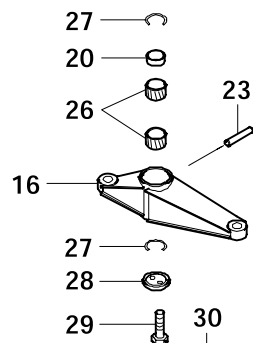

GROVELENKUNG
STEERINGBILDTAFEL
PICTORIAL DISPLAY

11.11

3156460-ETL A

1/2

GMK 5110
BE 505
G 072

GROVELENKUNG
STEERINGBILDТАFЕL
PICTORIAL DISPLAY

11.11

3156460-ETL A

2/2

GMK 5110
BE 505
G 072